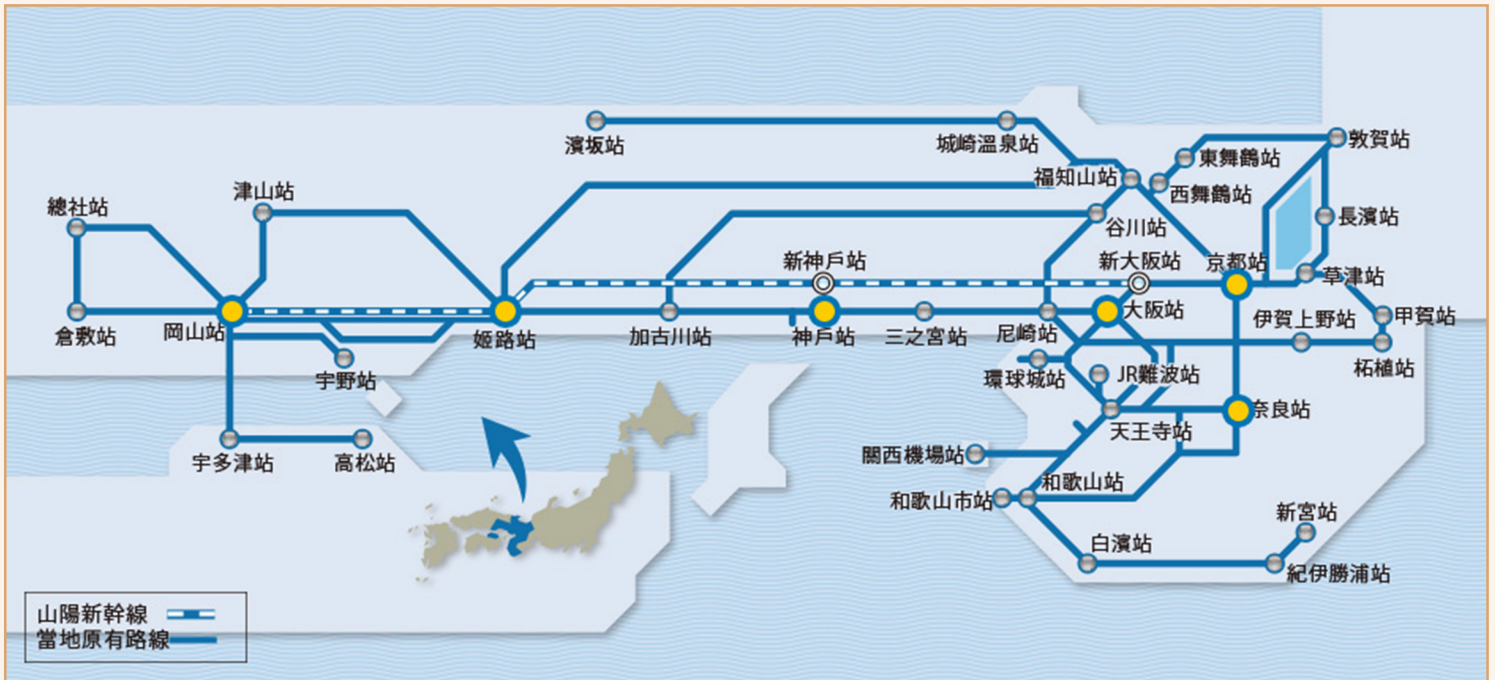

JR關西廣域地鐵路周遊券

可使用線區

- 關西廣域鐵路周遊券可供您在地圖上的有效區域內無限次數乘車。
- 可利用以下列車
- 山陽新幹線上的非指定座席（普通車自由席）（新大阪~岡山）
- 超特急列車（特急列車）「HARUKA、KUROSHIO、THUNDERBIRD、KOUNOTORI、SUPER HAKUTO（京都~上郡）」等上的非指定座席（普通車自由席）
- JR 西日本在來線的新快車（新快速）、快車（快速）和當地列車（普通列車）

不可使用線區

- * 無法搭乘以下列車。
- 東海道新幹線（新大阪 ~ 東京）
- 山陽新幹線（岡山 ~ 博多）
- 九州新幹線（博多 ~ 鹿兒島中央）